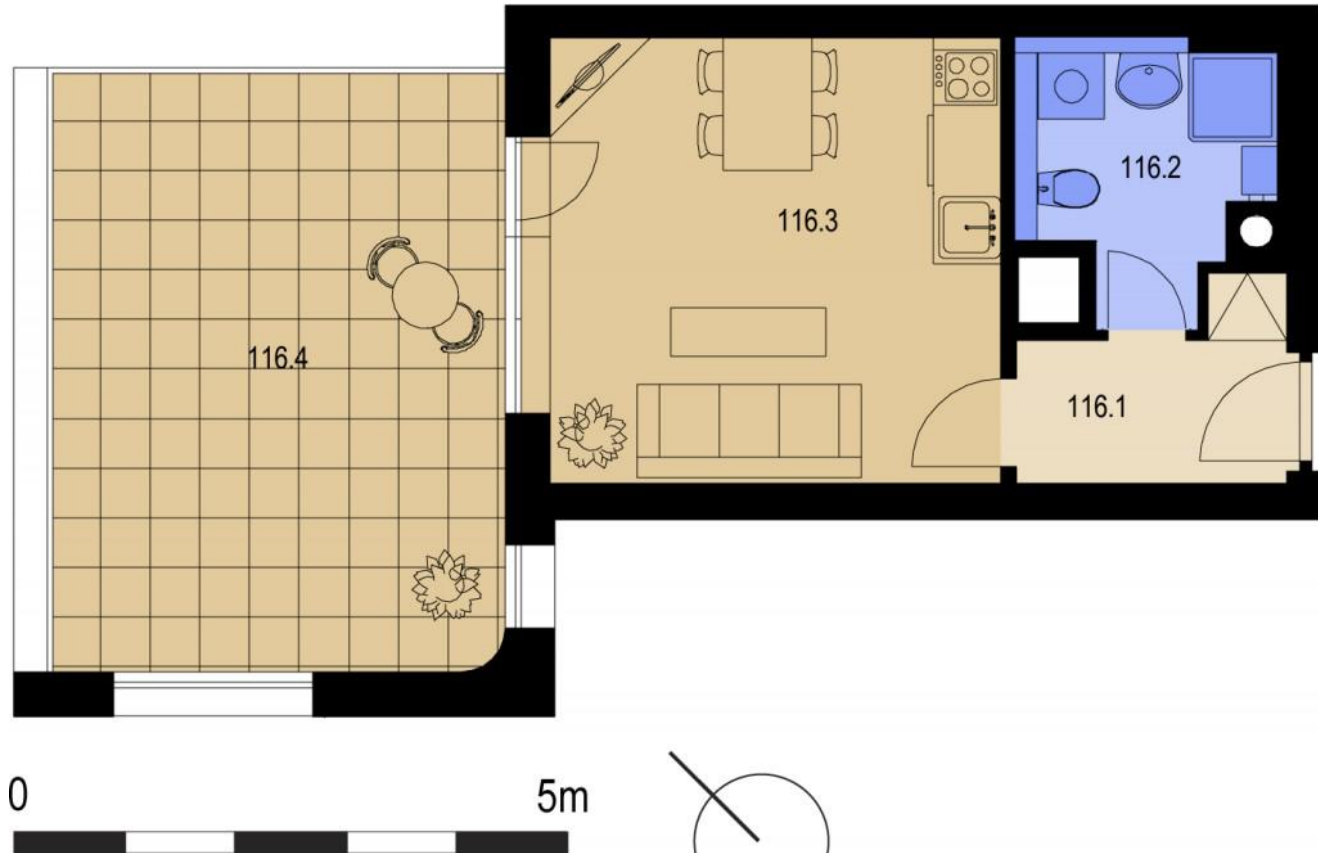

FLAT NUMBER

116

Sold

atelier / 25.05 m<sup>2</sup>

116.1 Hall	3,61
116.2 Bathroom	4,96
116.3 Studio	16,48
116.4 Front Garden	22,21

**IMPACT-CORTI**  
property services

Jankovcova 2c, 170 00 Praha 7,  
Tel: 221 511 160,  
info@novyhradek- byty.cz, www.impact- corti.cz