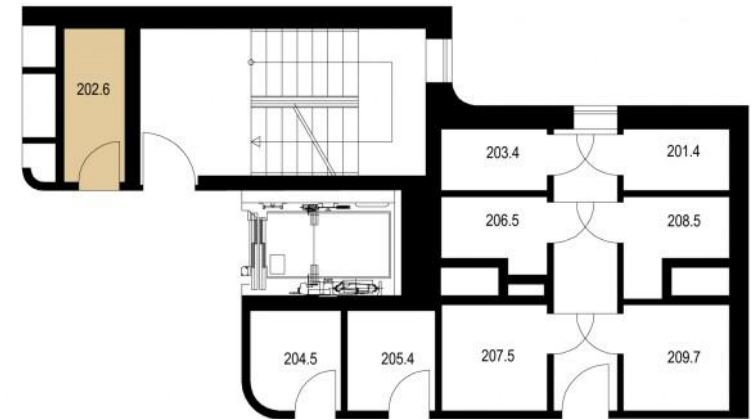

nový
hrádek

FLAT NUMBER

202

Sold

2+kk / 50.02 m²

202.1 Hall	6,7
202.2 Bathroom	3,61
202.3 WC	1,6
202.4 Living Room	20,54
202.5 Bedroom	14,72
202.6 Storage	2,85
202.7 Balcony	4,3
202.8 Balcony	2,83

* Storage on the same floor